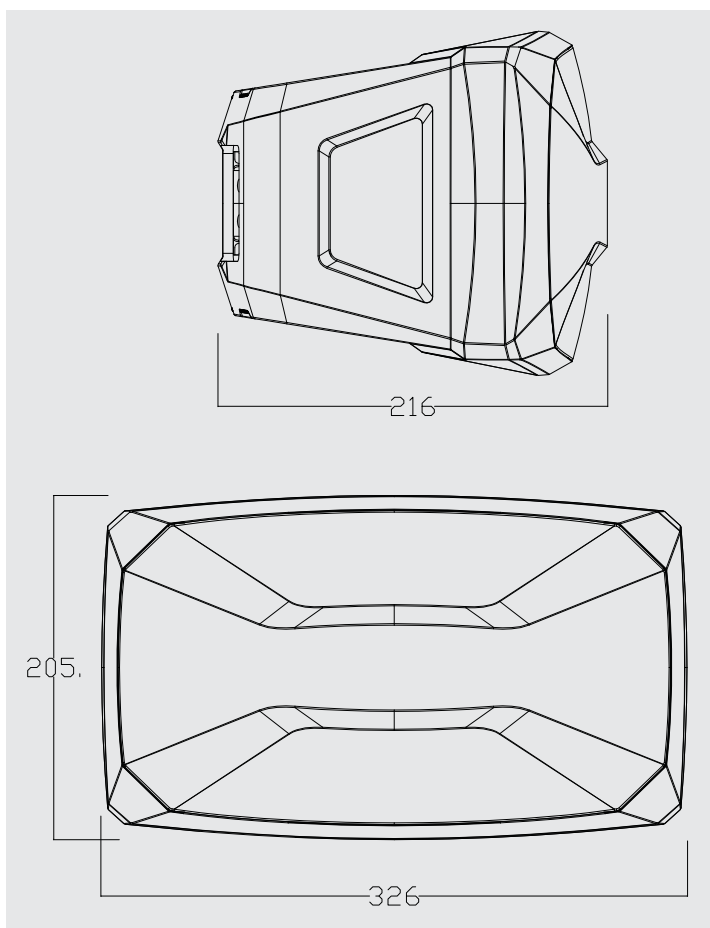

SP 642

SP 642

Reprosoustava s konzolou

Řada reprosoustav SP byla inovována a vznikly tak nové modely, které zaujmou svým vzhledem, kvalitním zvukem, ale také rychlostí instalace. K té přispívá klubový držák s rychloupínacím mechanismem a snadným nasazením reprosoustavy. Ten umožňuje reprosoustavu naklonit i natočit kýženým směrem. Za zmínku stojí také UV ochrana a vysoký stupeň krytí IP 65, takže reprosoustavy můžeme instalovat i v exteriéru, kde se předpokládá déšť.

Reprosoustavy vyrábíme s basovým reproduktorem o nominálním průměru 4, 6,5 nebo 8" a z toho vychází velikost reprosoustavy. Zatímco ty nejmenší v interiéru téměř nepostřehnete, ty největší se naopak prozradí svým výkonem, a tak se použijí nejenom pro podkresovou hudbu a hlášení, ale rovněž pro výkonnější aplikace, např. ty taneční a hudební. Pro velmi náročné a rozlehlé prostory, je možné reprosoustavy doplnit subwooferem.