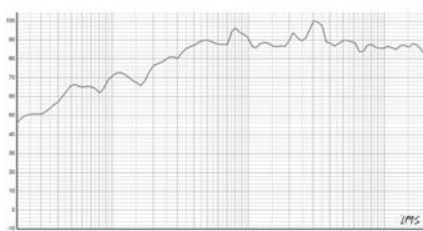

Frekvenční charakteristika

Zadní štítek

SP 642

on-wall speaker with holder

power: 30 W / 100 V, 40 W / 8 Ω

sensitivity: 90 dB/1W,1m

frequency range: 60 - 20 000 Hz

DEXON